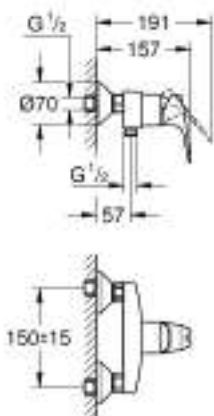

23 755 000 BAUFLOW СМЕСИТЕЛЬ ОДНОРЫЧАЖНЫЙ ДЛЯ ДУША, DN 15

ОПИСАНИЕ ПРОДУКТА

- Colour: хром
- настенный монтаж
- металлический рычаг
- GROHE Long-Life Керамический картридж 46 мм
- GROHE Long-Life Finish - стойкое долговечное покрытие
- регулировка расхода воды
- отвод для душа снизу 1/2" со встроенным обратным клапаном
- скрытые S-образные эксцентрики
- отражатели из металла
- с защитой от обратного потока

23 755 000 **BAUFLOW СМЕСИТЕЛЬ ОДНОРЫЧАЖНЫЙ ДЛЯ ДУША, DN 15**

ЗАПАСНЫЕ ЧАСТИ, мая 2016 – now

- 1: Рычаг (Spare part-nr. 46702000)
- 2: Картридж (Spare part-nr. 46048000)
- 3: Колпак (Spare part-nr. 46584000)
- 4: S-образный эксцентрик (Spare part-nr. 12075000)
- 4.1: Уплотнение (Spare part-nr. 0138600M)
- 4.2: Розетка (Spare part-nr. 0221000M)
- 5: Резьбовое соединение
подключения 1/2" (Spare part-nr. 45044000)
- 6: Обратный клапан (Spare part-nr. 08565000)
- 7: Удлинение 3/4", 20 мм (Spare part-nr. 0713000M)*
- 8: Ключ (Spare part-nr. 19377000)*
- 9: Ограничитель температуры (Spare part-nr. 46375000)*