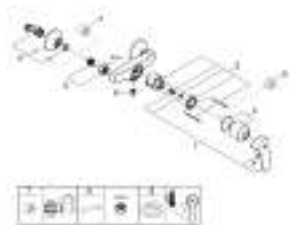

23 755 000 BAUFLOW СМЕСИТЕЛЬ ОДНОРЫЧАЖНЫЙ ДЛЯ ДУША, DN 15

ОПИСАНИЕ ПРОДУКТА

- Colour: хром
- настенный монтаж
- металлический рычаг
- GROHE Long-Life Керамический картридж 46 мм
- GROHE Long-Life Finish - стойкое долговечное покрытие
- регулировка расхода воды
- отвод для душа снизу 1/2" со встроенным обратным клапаном
- скрытые S-образные эксцентрики
- отражатели из металла
- с защитой от обратного потока

23 755 000 **BAUFLOW СМЕСИТЕЛЬ ОДНОРЫЧАЖНЫЙ ДЛЯ ДУША, DN 15**

ЗАПАСНЫЕ ЧАСТИ, мая 2016 – now

- 1: Рычаг (Spare part-nr. 46702000)
- 2: Картридж (Spare part-nr. 46048000)
- 3: Колпак (Spare part-nr. 46584000)
- 4: S-образный эксцентрик (Spare part-nr. 12075000)
- 4.1: Уплотнение (Spare part-nr. 0138600M)
- 4.2: Розетка (Spare part-nr. 0221000M)
- 5: Резьбовое соединение
подключения 1/2" (Spare part-nr. 45044000)
- 6: Обратный клапан (Spare part-nr. 08565000)
- 7: Удлинение 3/4", 20 мм (Spare part-nr. 0713000M)*
- 8: Ключ (Spare part-nr. 19377000)*
- 9: Ограничитель температуры (Spare part-nr. 46375000)*