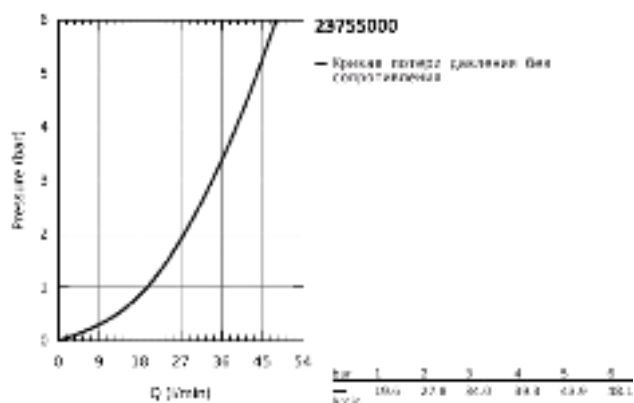

23 755 000 BAUFLOW СМЕСИТЕЛЬ ОДНОРЫЧАЖНЫЙ ДЛЯ ДУША, DN 15

ОПИСАНИЕ ПРОДУКТА

- Colour: хром
- настенный монтаж
- металлический рычаг
- GROHE Long-Life Керамический картридж 46 мм
- GROHE Long-Life Finish - стойкое долговечное покрытие
- регулировка расхода воды
- отвод для душа снизу 1/2" со встроенным обратным клапаном
- скрытые S-образные эксцентрики
- отражатели из металла
- с защитой от обратного потока